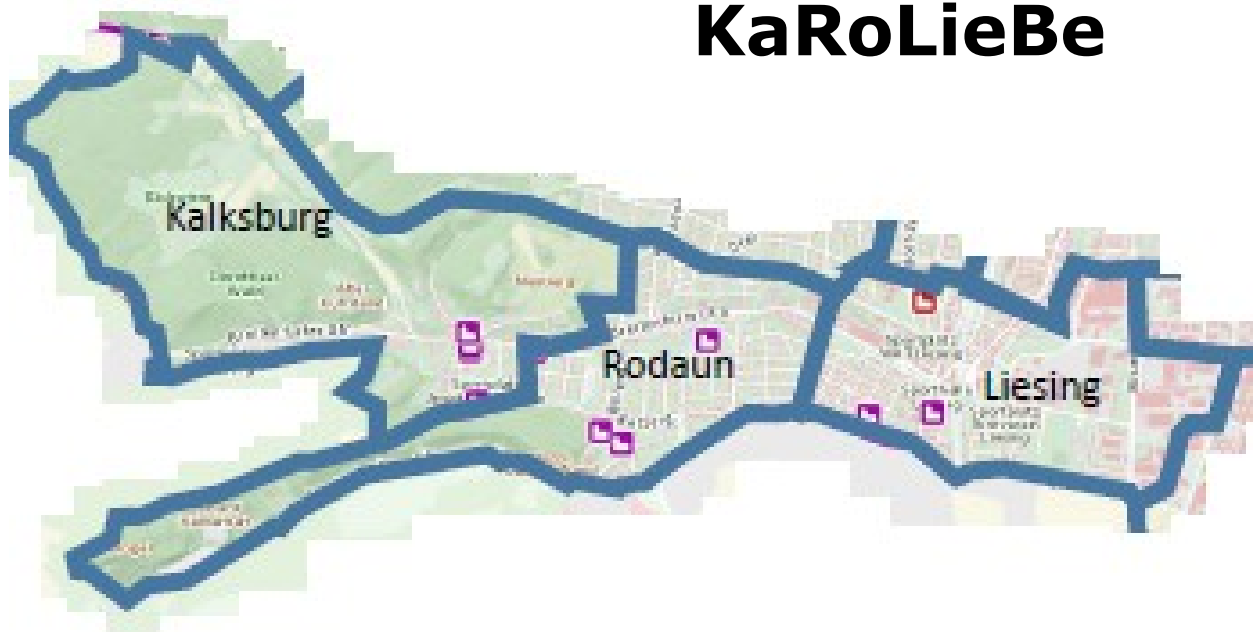

Entwicklungsraum

KaRoLieBe

Seit Dezember 2015 sind die vier Gemeinden Liesing, Rodaun Pfarrkirche, Rodaun Bergkirche und Kalksburg von Kardinal Schönborn zur Zusammenarbeit im Entwicklungsraum beauftragt. Die Pfarrgemeinderäte der vier Gemeinden haben mit März 2017 beschlossen in dieser Konstellation um die Errichtung eines Pfarrverbandes anzusuchen.